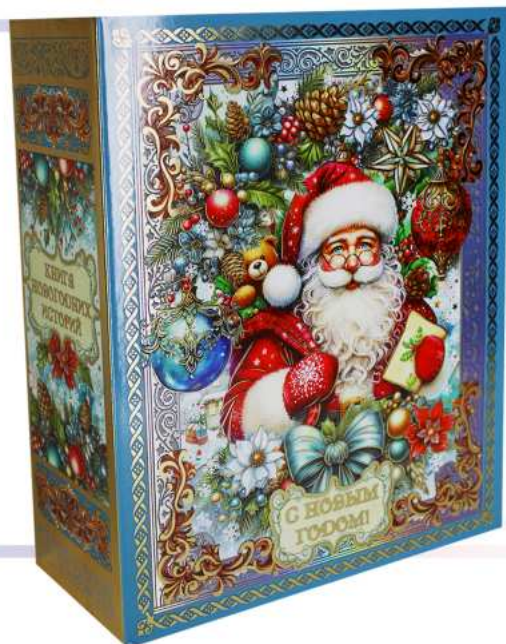

СУНДУК

элит премиум вес

59⁸⁰	64³⁰	1500г
71⁴⁰	79⁶⁰	2000г

коробка С НАСТУПАЮЩИМ !

элит премиум вес

61²⁰	69³⁰	2000г
	82⁹⁰	2500г

КНИГА НОВОГОДНИХ ИСТОРИЙ

коробка на магните

вес элит премиум

1500г	64⁷⁰	69²⁰
2000г	76³⁰	84⁴⁰

куб ИЗУМРУДНАЯ СОНАТА

вес элит премиум

1500г	50⁹⁰	55⁴⁰
2000г	62⁵⁰	70⁶⁰
2500г		84²⁰

ГРАНПРИ

элит премиум вес

34⁵⁰	38¹⁰	1000г
38⁹⁰	42⁸⁰	1200г

ПОЛЯРНЫЙ ЭКСПРЕСС

элит премиум вес

61⁹⁰	70¹⁰	2000г
	83⁷⁰	2500г